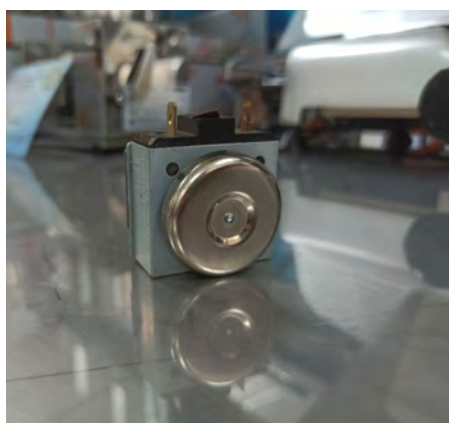

**Абразивный камень
для слайсера HS
мелкозернистый**

**Крышка
водонагревателя ТТ-WB
(диаметр 22 см)**

**Крышка
водонагревателя ТТ-
WB (диаметр 29 см)**

**Таймер для
электровафельницы
ТСВ/TWB**

ТЭН аппарата для хот-дога TT-O165