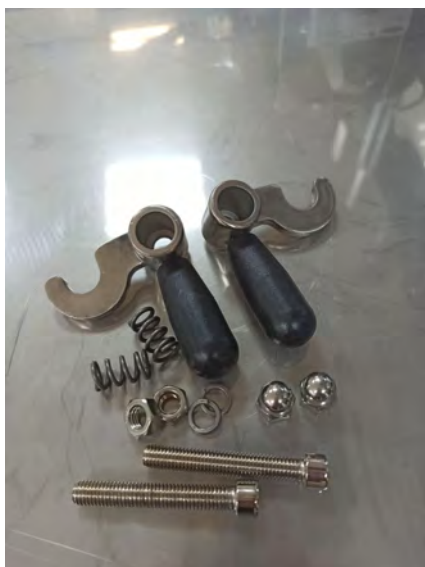

**Выключатель
концевой для миксера
серии F**

**Замок для дежи
миксера B10F
(комплект правый/
левый)**

**Замок для дежи миксера
B20F (комплект правый/
левый)**

**Абразивный камень
для слайсера HS
крупнозернистый**