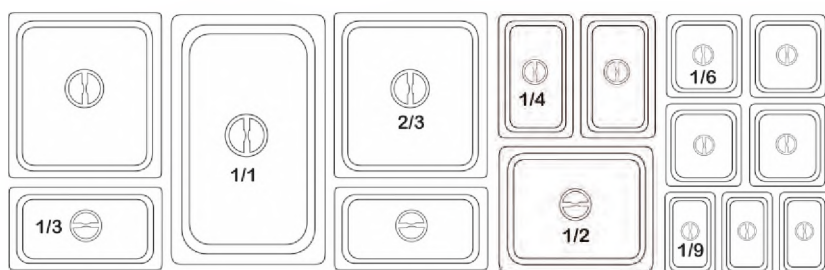

ГАСТРОЕМКОСТИ

GN 1/3

МОДЕЛЬ	ЕМКОСТЬ	РАЗМЕР (мм)
813-20	1/3 h20	325x176x20
813-40	1/3 h40	325x176x40
813-2	1/3 h65	325x176x65
813-4	1/3 h100	325x176x100
813-6	1/3 h150	325x176x150
813-8	1/3 h200	325x176x200
813-L	1/3 крышка	325x176

GN 1/4

МОДЕЛЬ	ЕМКОСТЬ	РАЗМЕР (мм)
814-2	1/4 h65	265x162x65
814-4	1/4 h100	265x162x100
814-6	1/4 h150	265x162x150
814-8	1/4 h200	265x162x200
814-L	1/4 крышка	265x162

GN 1/6

МОДЕЛЬ	ЕМКОСТЬ	РАЗМЕР (мм)
816-2	1/6 h65	176x162x65
816-4	1/6 h100	176x162x100
816-6	1/6 h150	176x162x150
816-8	1/6 h200	176x162x200
816-L	1/6 крышка	176x162

GN 1/9

МОДЕЛЬ	ЕМКОСТЬ	РАЗМЕР (мм)
819-2	1/9 h65	176x108x65
819-4	1/9 h100	176x108x100

GN 2/1

МОДЕЛЬ	ЕМКОСТЬ	РАЗМЕР (мм)
821-20	2/1 h20	650x530x20
821-40	2/1 h40	650x530x40
821-2	2/1 h65	650x530x65
821-4	2/1 h100	650x530x100
821-6	2/1 h150	650x530x150
821-8	2/1 h200	650x530x200
821-L	2/1 крышка	650x530

GN 1/2

МОДЕЛЬ	ЕМКОСТЬ	РАЗМЕР (мм)
812-20	1/2 h20	325x265x20
812-40	1/2 h40	325x265x40
812-2	1/2 h65	325x265x65
812-4	1/2 h100	325x265x100
812-6	1/2 h150	325x265x150
812-8	1/2 h200	325x265x200
812-L	1/2 крышка	325x265

GN 1/1

МОДЕЛЬ	ЕМКОСТЬ	РАЗМЕР (мм)
811-20	1/1 h20	530x325x20
811-40	1/1 h40	530x325x40
811-2	1/1 h65	530x325x65
811-4	1/1 h100	530x325x100
811-6	1/1 h150	530x325x150
811-8	1/1 h200	530x325x200
811-L	1/1 крышка	530x325

GN 2/3

МОДЕЛЬ	ЕМКОСТЬ	РАЗМЕР (мм)
823-20	2/3 h20	355x325x20
823-40	2/3 h40	355x325x40
823-2	2/3 h65	355x325x65
823-4	2/3 h100	355x325x100
823-6	2/3 h150	355x325x150
823-8	2/3 h200	355x325x200
823-L	2/3 крышка	355x325