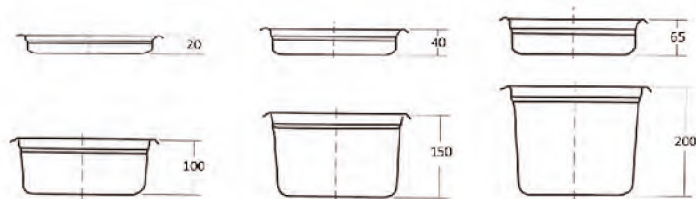

ГАСТРОЕМКОСТИ

GN 1/3

МОДЕЛЬ	ЕМКОСТЬ	РАЗМЕР (мм)
813-20	1/3 h20	325x176x20
813-40	1/3 h40	325x176x40
813-2	1/3 h65	325x176x65
813-4	1/3 h100	325x176x100
813-6	1/3 h150	325x176x150
813-8	1/3 h200	325x176x200
813-L	1/3 крышка	325x176

GN 1/4

МОДЕЛЬ	ЕМКОСТЬ	РАЗМЕР (мм)
814-2	1/4 h65	265x162x65
814-4	1/4 h100	265x162x100
814-6	1/4 h150	265x162x150
814-8	1/4 h200	265x162x200
814-L	1/4 крышка	265x162

GN 1/6

МОДЕЛЬ	ЕМКОСТЬ	РАЗМЕР (мм)
816-2	1/6 h65	176x162x65
816-4	1/6 h100	176x162x100
816-6	1/6 h150	176x162x150
816-8	1/6 h200	176x162x200
816-L	1/6 крышка	176x162

GN 1/9

МОДЕЛЬ	ЕМКОСТЬ	РАЗМЕР (мм)
819-2	1/9 h65	176x108x65
819-4	1/9 h100	176x108x100

GN 2/1

МОДЕЛЬ	ЕМКОСТЬ	РАЗМЕР (мм)
821-20	2/1 h20	650x530x20
821-40	2/1 h40	650x530x40
821-2	2/1 h65	650x530x65
821-4	2/1 h100	650x530x100
821-6	2/1 h150	650x530x150
821-8	2/1 h200	650x530x200
821-L	2/1 крышка	650x530

GN 1/2

МОДЕЛЬ	ЕМКОСТЬ	РАЗМЕР (мм)
812-20	1/2 h20	325x265x20
812-40	1/2 h40	325x265x40
812-2	1/2 h65	325x265x65
812-4	1/2 h100	325x265x100
812-6	1/2 h150	325x265x150
812-8	1/2 h200	325x265x200
812-L	1/2 крышка	325x265

GN 1/1

МОДЕЛЬ	ЕМКОСТЬ	РАЗМЕР (мм)
811-20	1/1 h20	530x325x20
811-40	1/1 h40	530x325x40
811-2	1/1 h65	530x325x65
811-4	1/1 h100	530x325x100
811-6	1/1 h150	530x325x150
811-8	1/1 h200	530x325x200
811-L	1/1 крышка	530x325

GN 2/3

МОДЕЛЬ	ЕМКОСТЬ	РАЗМЕР (мм)
823-20	2/3 h20	355x325x20
823-40	2/3 h40	355x325x40
823-2	2/3 h65	355x325x65
823-4	2/3 h100	355x325x100
823-6	2/3 h150	355x325x150
823-8	2/3 h200	355x325x200
823-L	2/3 крышка	355x325